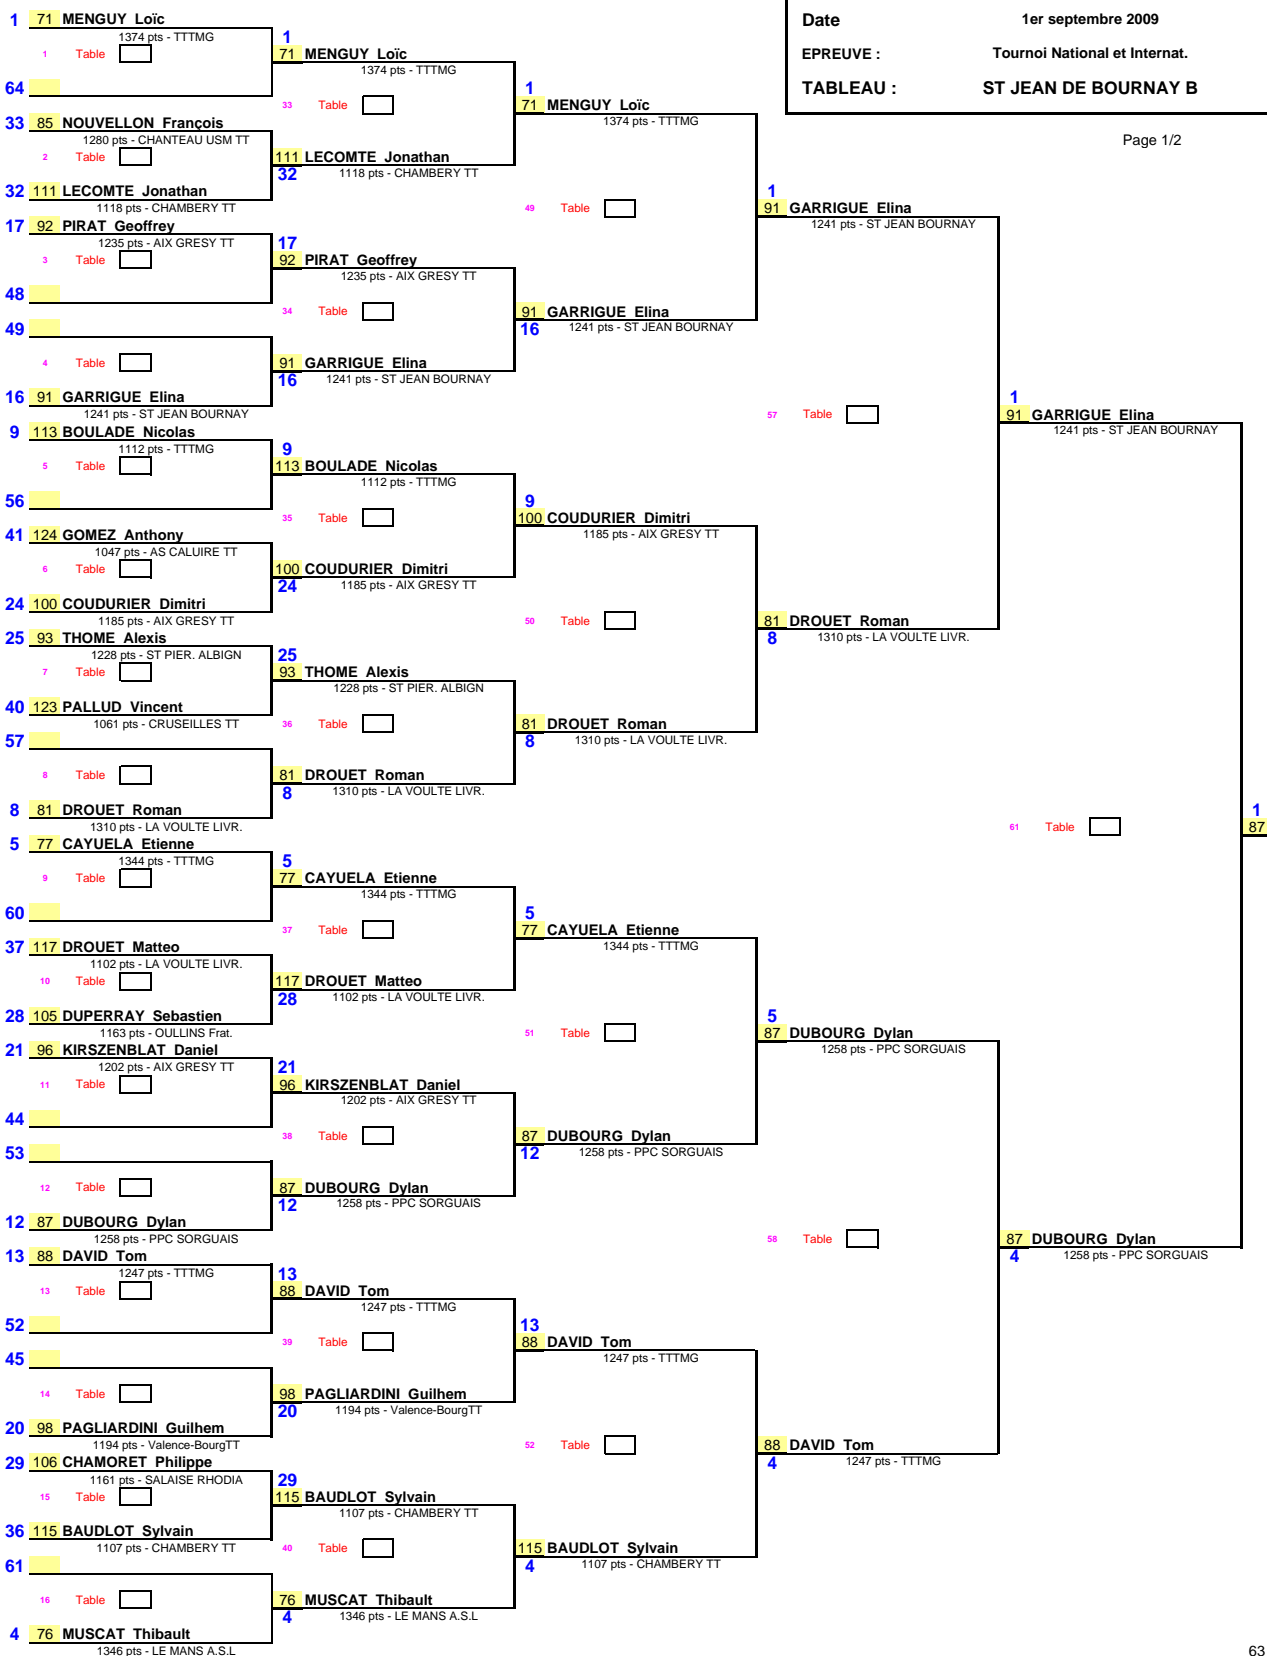

1/32ème de Finale

1/16ème de Finale

1/8ème de Finale

1/4ème de Finale

1/2ème de Finale

Date 1er septembre 2009  
 EPREUVE : Tournoi National et Internat.  
 TABLEAU : ST JEAN DE BOURNAY B