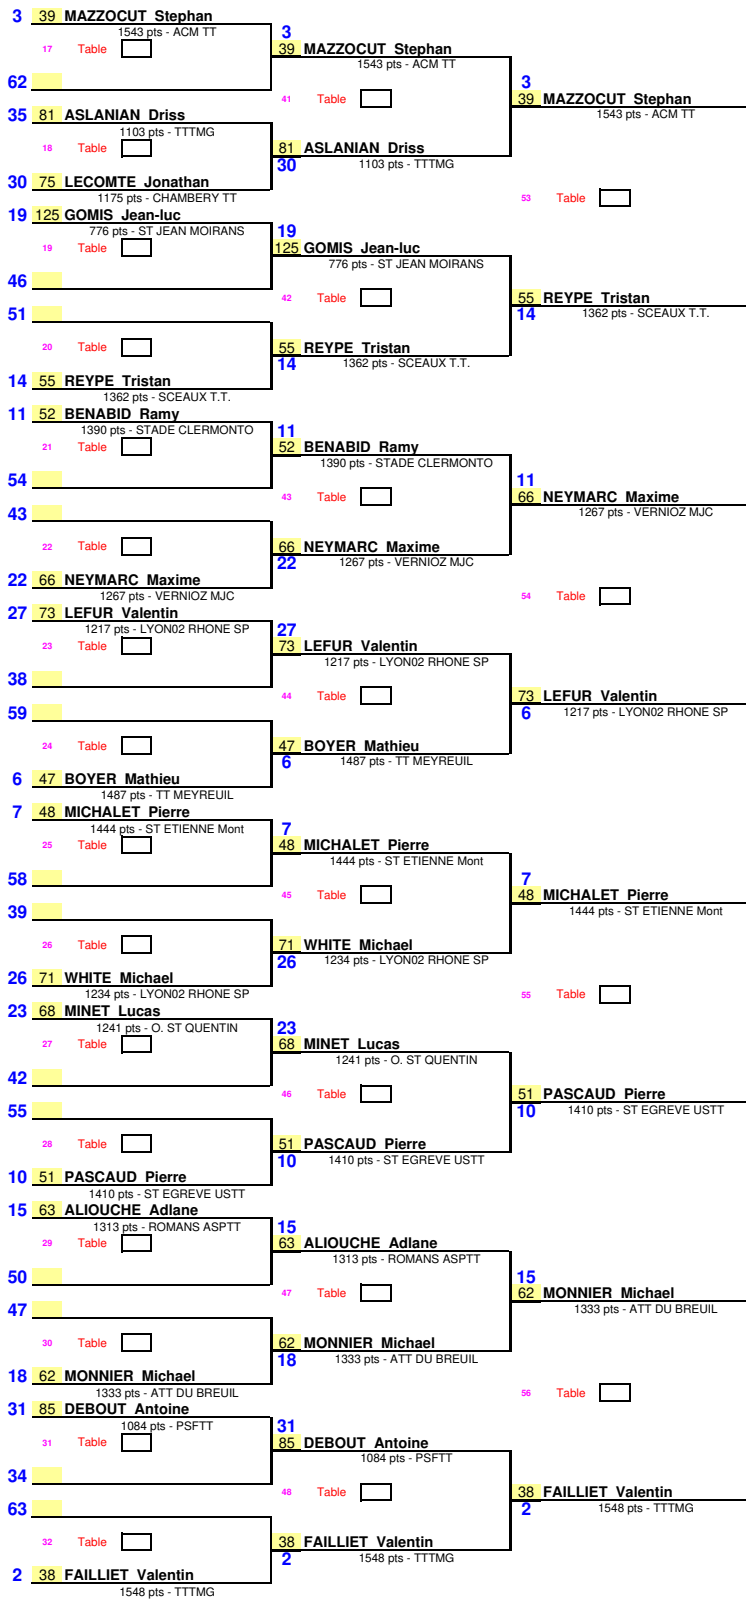

Date 01/11/2018
EPREUVE : Tournoi National et Internat.
TABLEAU : ST JEAN DE BOURNAY D

48
2

48
2

38
2

38
2

38
2